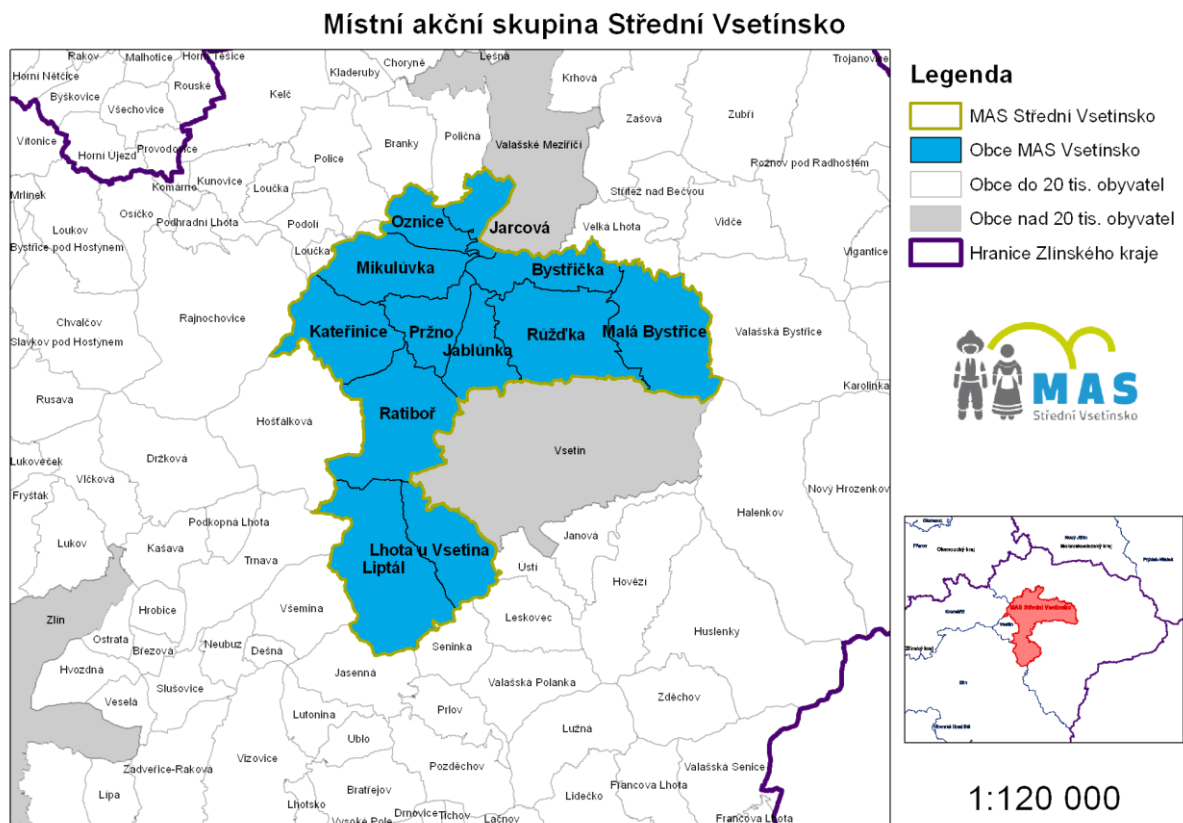

## Příloha k SCLLD:

### Mapa území a seznam obcí MAS Střední Vsetínsko, z.s.

#### Seznam obcí MAS Střední Vsetínsko, z. s. :

Bystřička

Jablůnka

Jarcová

Kateřinice

Lhota u Vsetína

Liptál

Malá Bystřice

Mikulůvka

Oznice

Pržno

Ratiboř

Růžďka